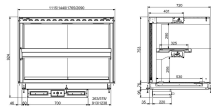

## DROP-IN VITRINE CUBIQUE CHAUFFANTE AVEC PLAQUE VITRO CERAMIQUE NOIR 3/1

9 360,00 €

SKU:

7495.0330

EAN code	7422242928943	Largeur (mm)	1115
Profondeur (mm)	720	Hauteur (mm)	924
Colis postal	Non	Poids brut (kg)	106
Tension (Volt)	400	Fréquence de tension (Hz)	50/60
Puissance totale (kW)	4,025	Plage de température (° C)	+30/+120
Montage Largeur (mm)	1090	Profondeur (mm)	690
Contenu du GN	3/1	Lampes	Oui
Marque	COMBISTEEL		